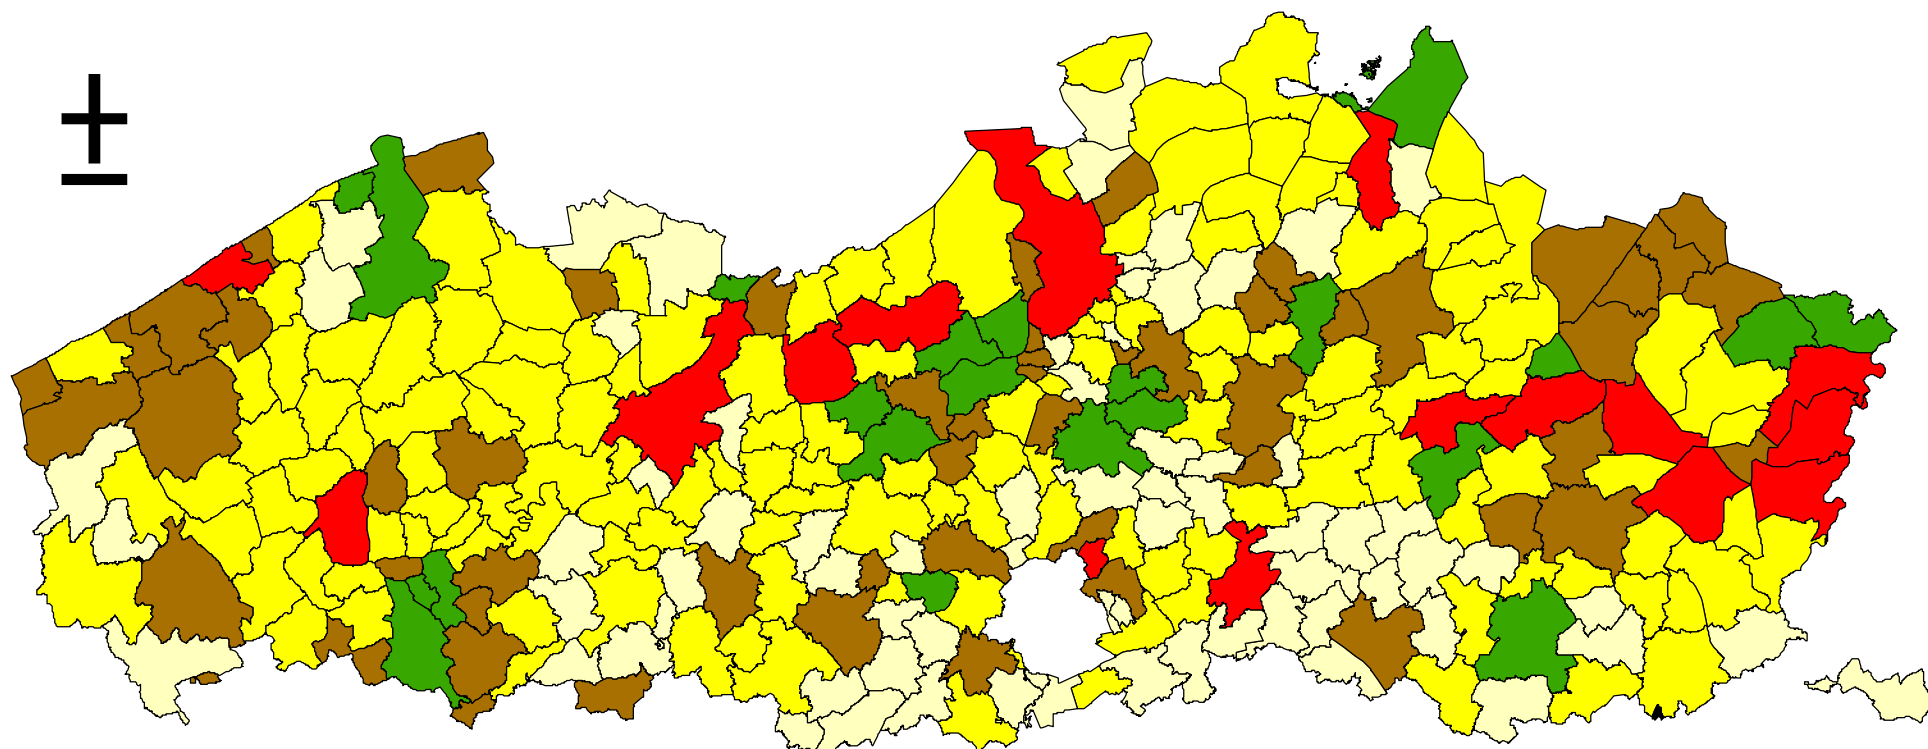

kandidaat-huurders volgens huidige woonplaats, op referentiedatum in het referentiejaar 2009.

Percentage kandidaat huurders  
tov de bevolking per gemeente.