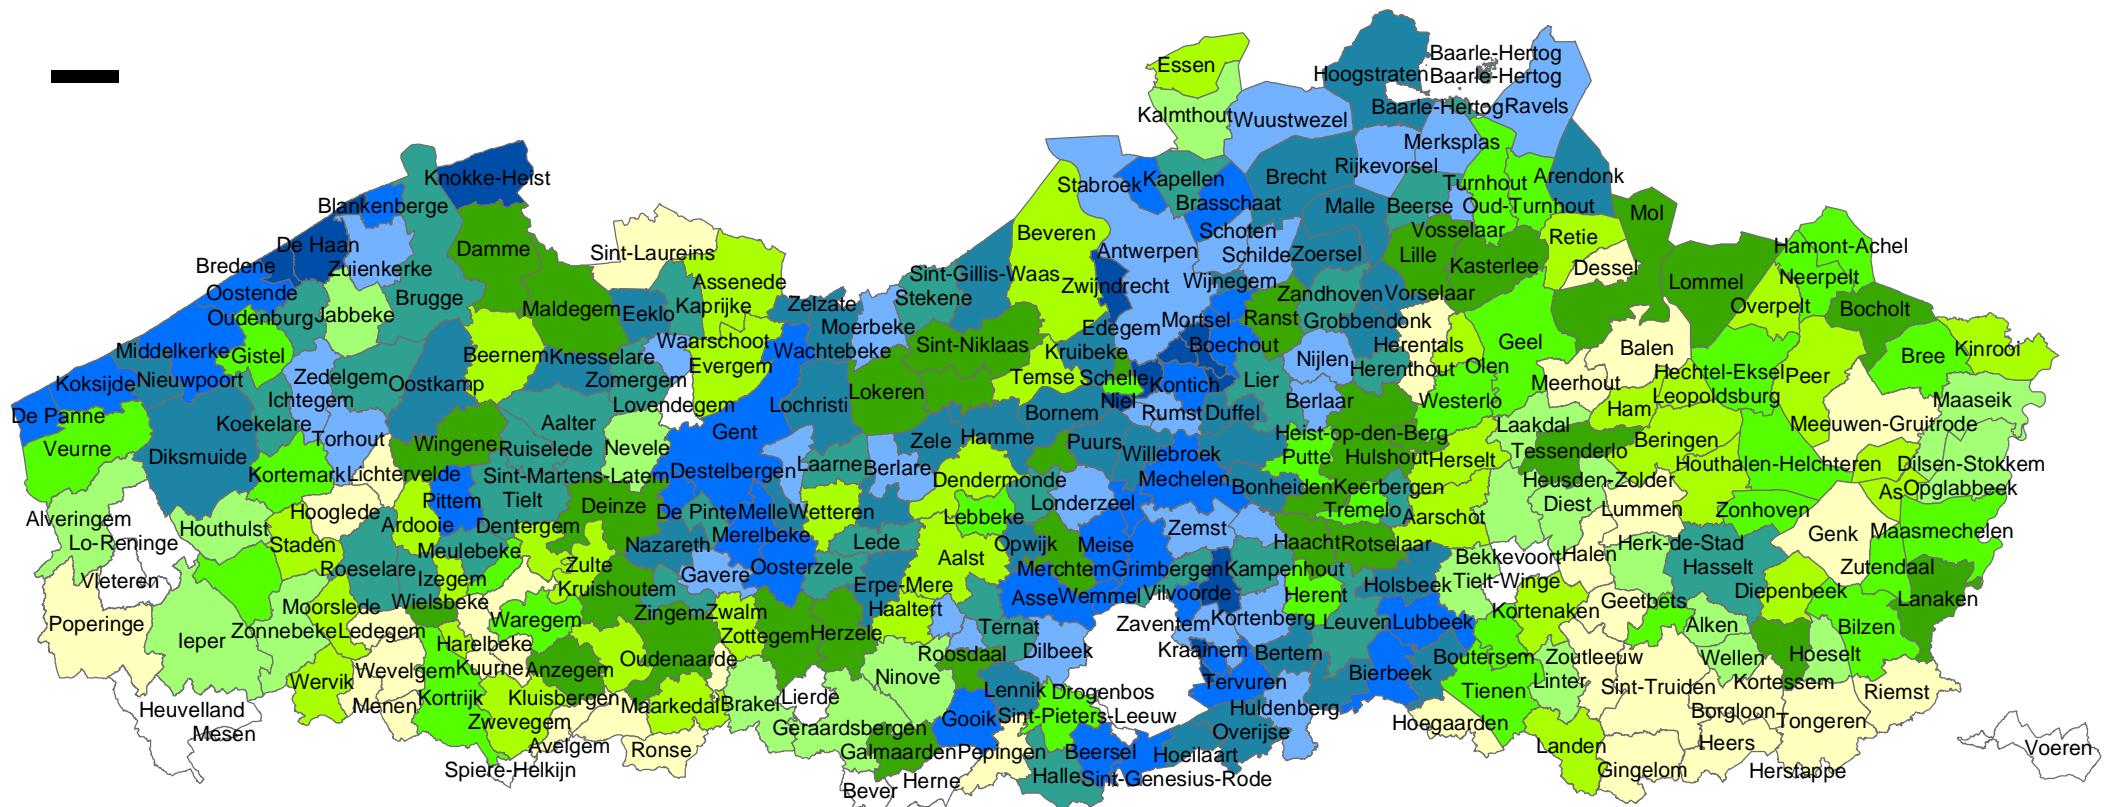

Gemiddelde verkoopprijs bouwgronden in 2010

Gemiddelde verkoopprijs in EURO

geen gegevens

< 105	156 - 175
106 - 115	176 - 200
116 - 130	201 - 230
131 - 140	231 - 325
141 - 155	> 325