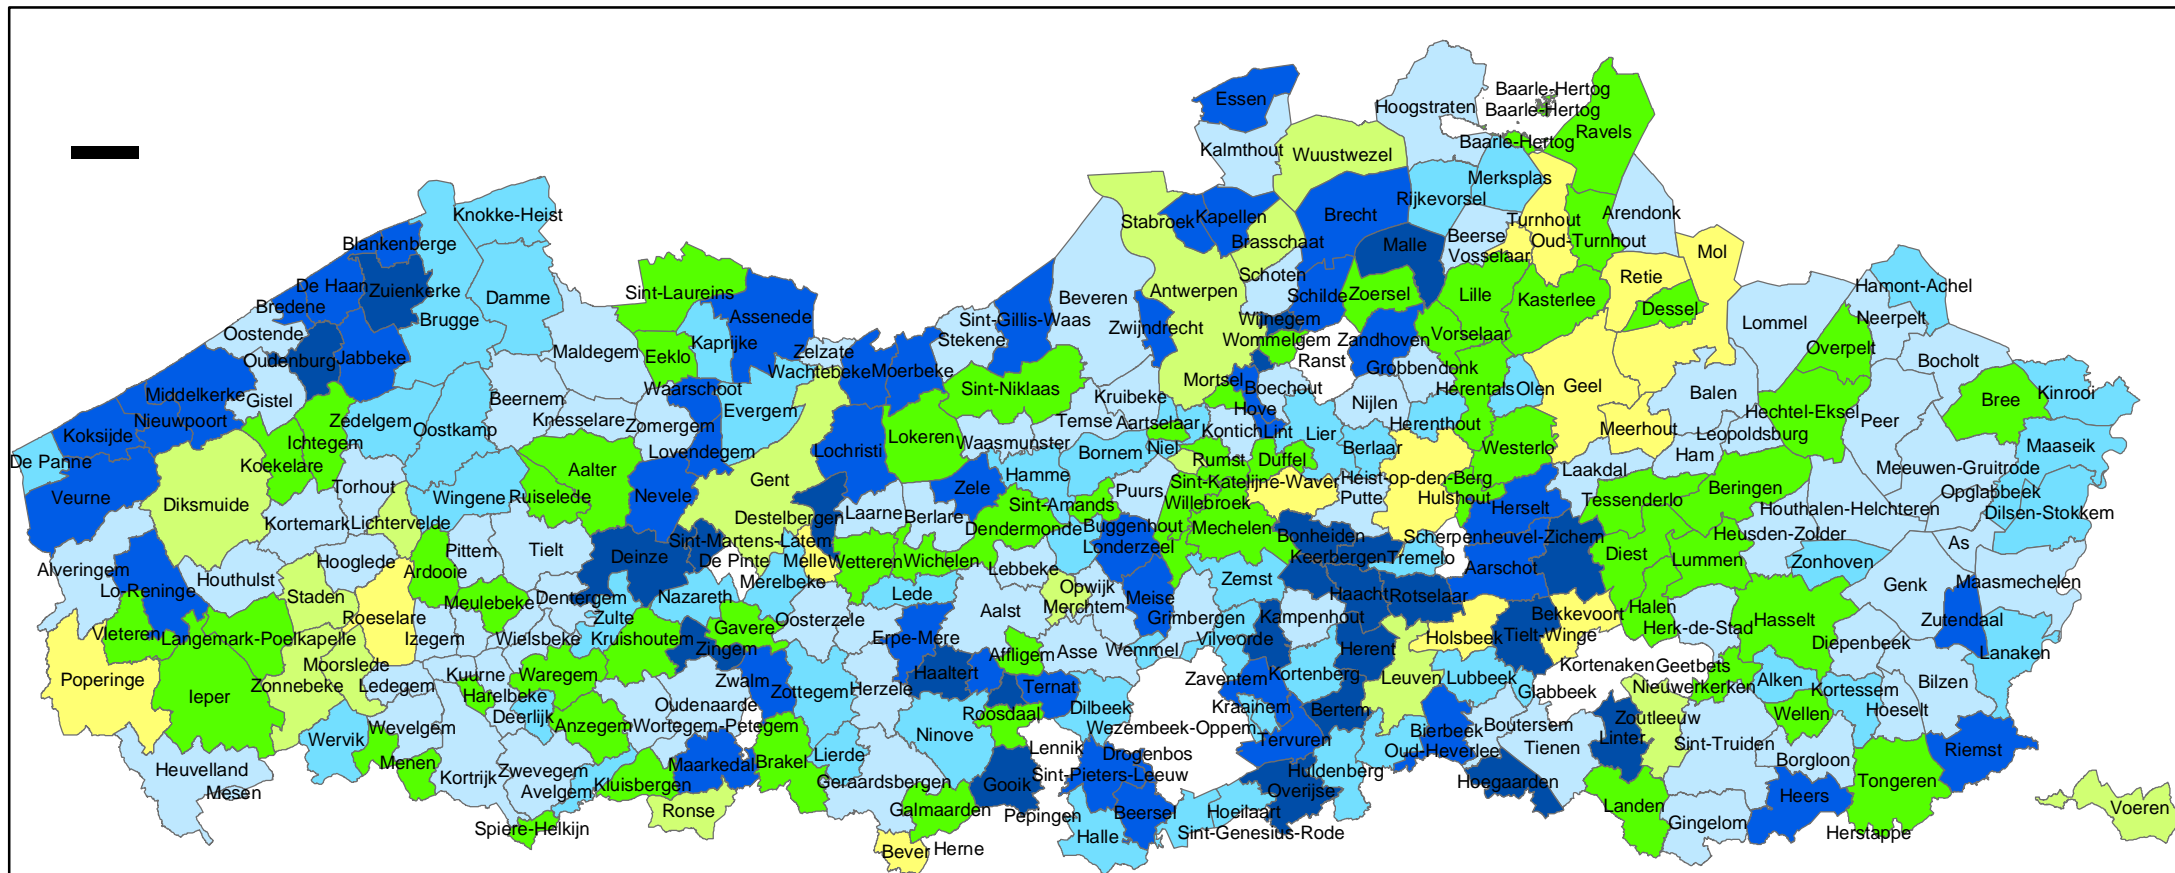

# Gemiddelde huurprijs sociale woningen 2010

Gemiddelde huurprijs van de sociale woningen per gemeente in EURO